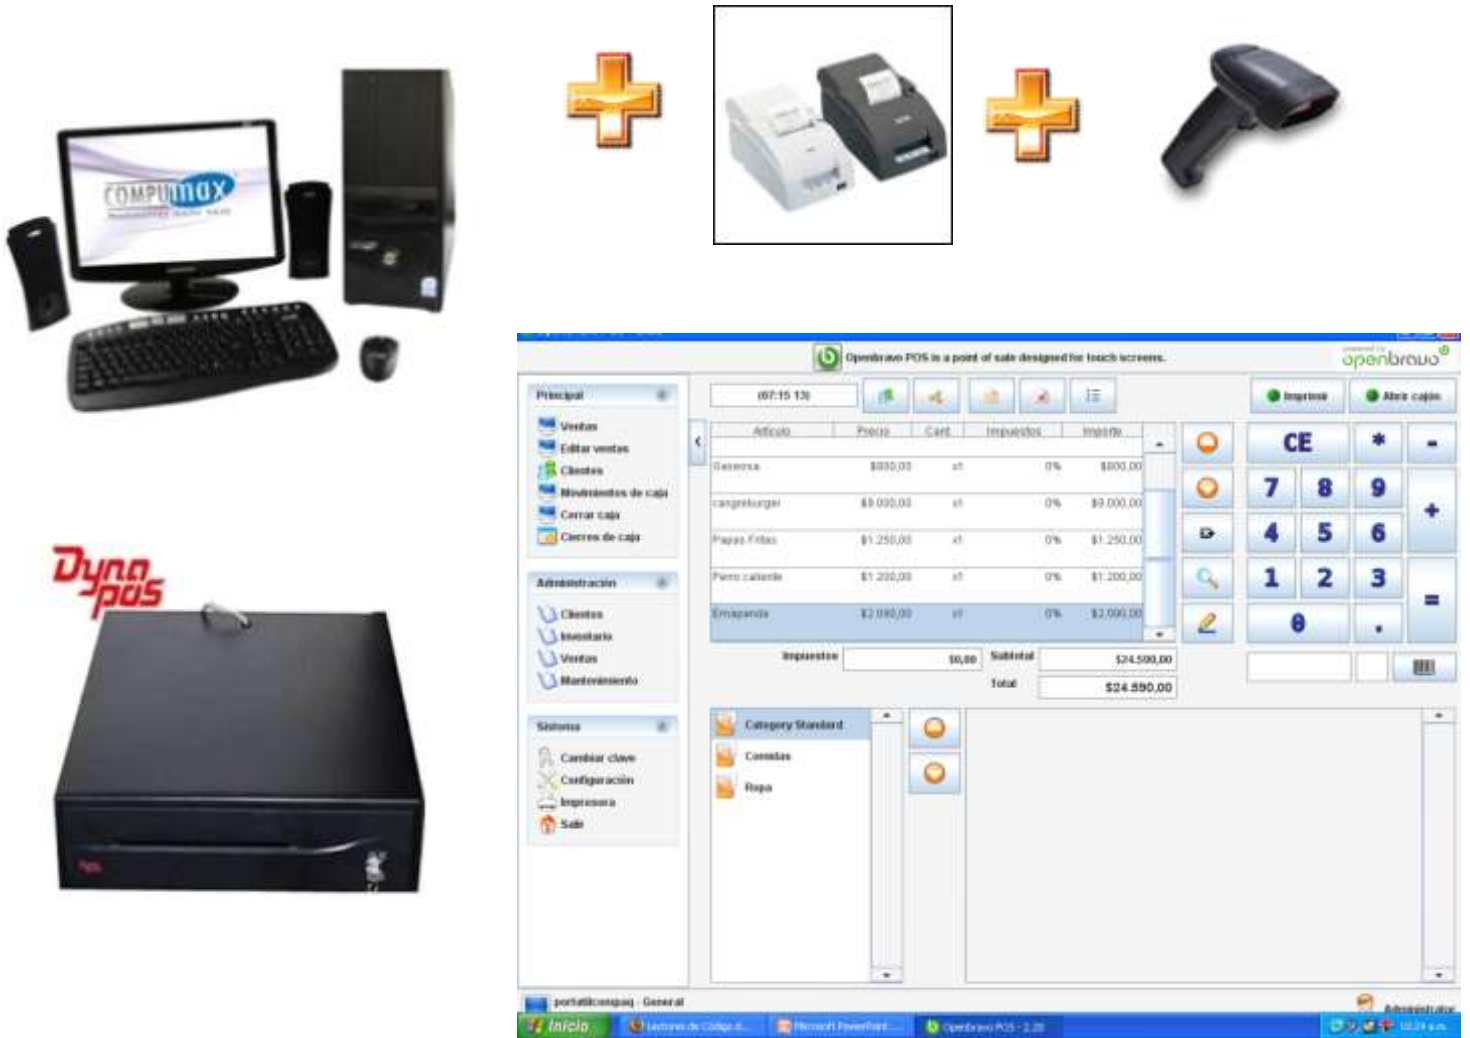

Punto de Venta POS

Valor Incluido el software $
Solicitar Cotizacion